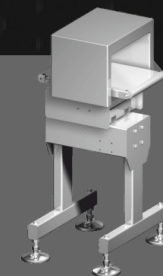

AMATA
SCALE
combination
weighers

5-9
октября
2015
Павильон
8 Зал 2
Стенд
82D30

AMATA SCALE ЭТО

Комбинационные дозаторы

Конвейерные весы

Металлодетекторы

НАШИ ПРЕИМУЩЕСТВА

ИНДИВИДУАЛЬНОЕ РЕШЕНИЕ
КАЖДОЙ ЗАДАЧИ