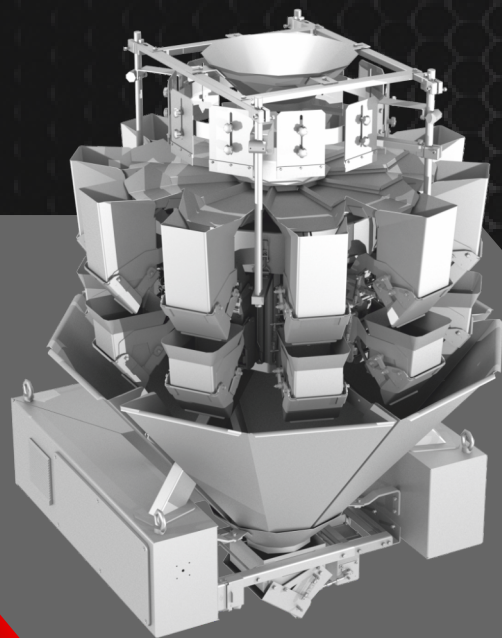

AMATA
SCALE
combination
weighers

5-9
октября
2015
Павильон
8 Зал 2
Стенд
82D30

AMATA SCALE ЭТО

Комбинационные дозаторы

Конвейерные весы

Металлодетекторы

НАШИ ПРЕИМУЩЕСТВА

ИНДИВИДУАЛЬНОЕ РЕШЕНИЕ
КАЖДОЙ ЗАДАЧИ