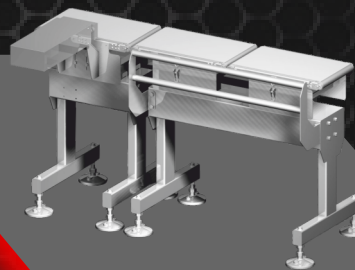

AMATA
SCALE
combination
weighers

5-9
октября
2015
Павильон
8 Зал 2
Стенд
82D30

AMATA SCALE ЭТО

Комбинационные дозаторы

Конвейерные весы

Металлодетекторы

НАШИ ПРЕИМУЩЕСТВА

ИНДИВИДУАЛЬНОЕ РЕШЕНИЕ
КАЖДОЙ ЗАДАЧИ